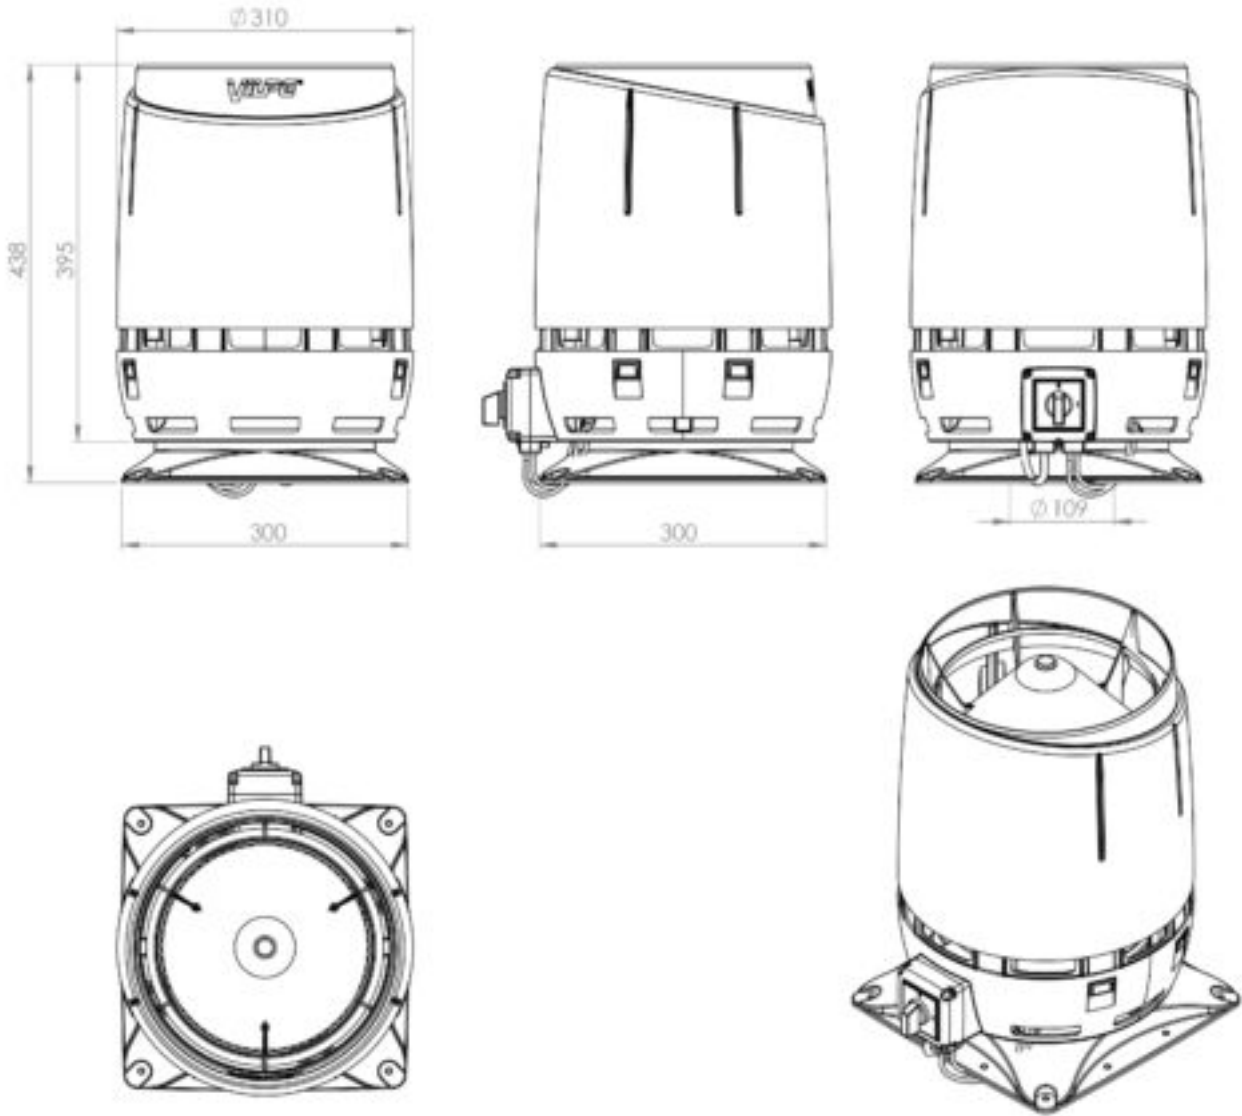

ECO110S FLOW

Copyright © 2018 VILPE Oy. All rights reserved.

Vilpe Oy Ab

Kauppatie 9, FI-65610 Mustasaari
Telephone +358 20 123 3200

23.07.2020

Sales & Technical Support | FI +358 20 123 3233 | EN +358 20 123 3222 | RU +358 20 123 3290 | SE +46 70 511 2020 | PL +48 71 740 2623
myynti@sktuote.fi | sales@sktuote.fi

FI: Pidätämme oikeuden muutoksiin ilman ennakkoilmoitusta.
SE: Vi reserverar oss för eventuella ändringar och fel i produktinformationen.
EN: We reserve the right to change these terms and conditions at any time.

RU: Мы оставляем за собой право на внесение изменений без предварительного уведомления.
PL: Zachowujemy prawo do zmian bez wcześniejszej informacji.
DE: Technische Änderungen behalten wir uns ohne vorherige Ankündigung vor.